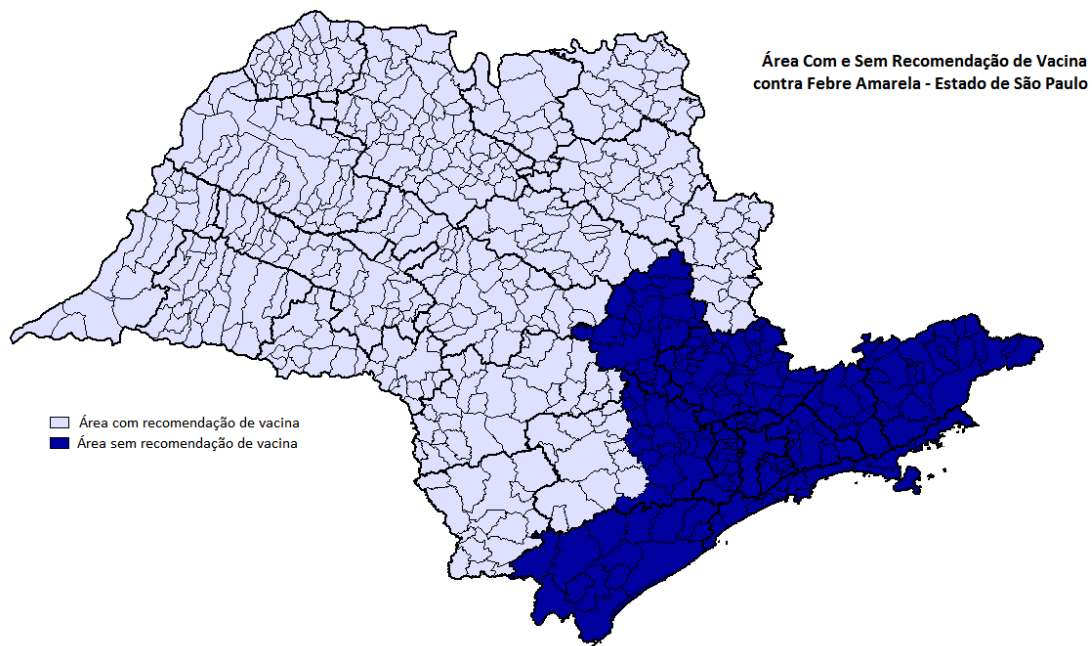

Mapa – Área com e sem recomendação de vacinação contra febre amarela, Estado de São Paulo, 2016